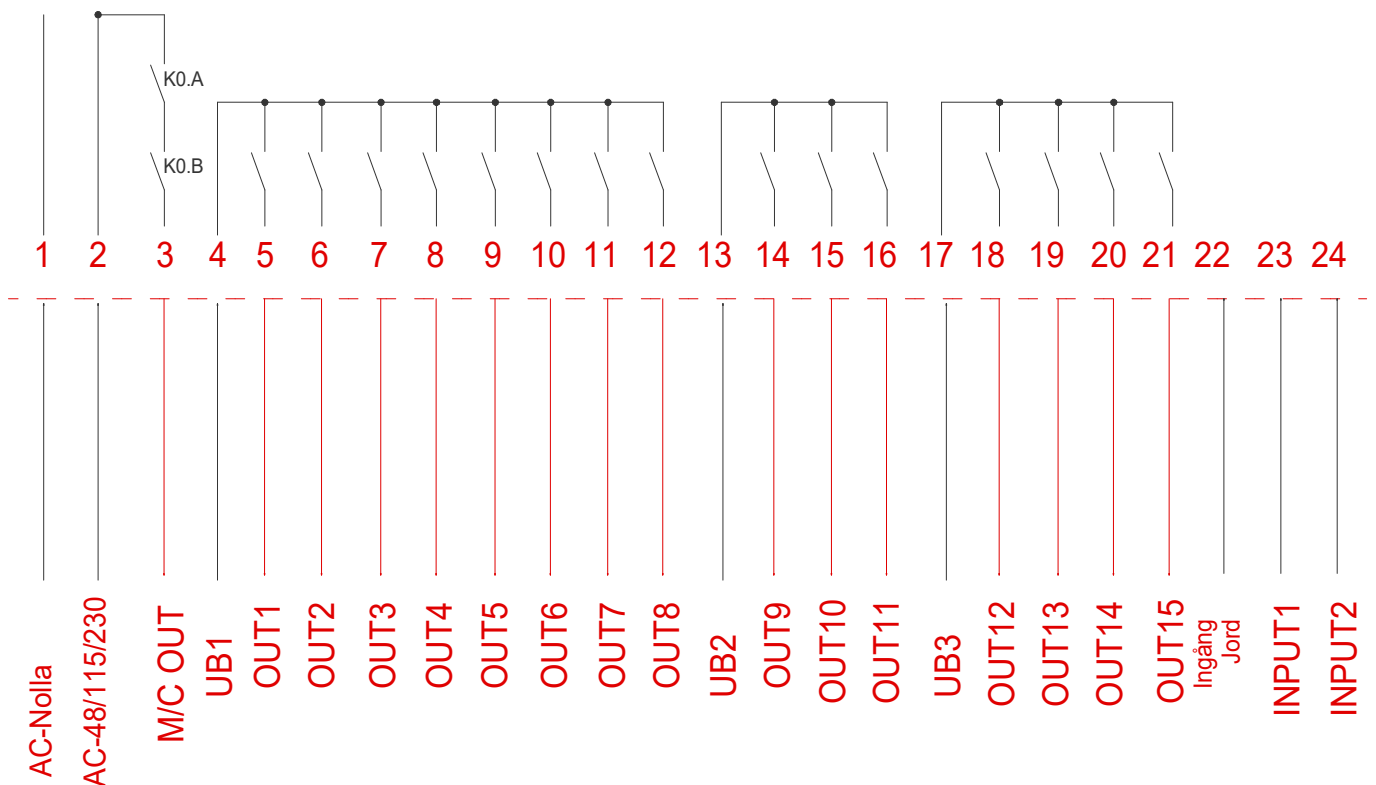

No.	Description	Function
1	AC-NEUTRAL	"Nolla"
2	AC-HOT WIRE	AC - In
3		HK
4	UB1	Signalspänning
5	OUT1	DK 3
6	OUT2	DK 4
7	OUT3	DK11 12 (or)
8	OUT4	DK 5
9	OUT5	DK 6
10	OUT6	DK 13 14 (or)
11	OUT7	DK 25 <small>Vippa ut (vänster)</small>
12	OUT8	DK 26 <small>Vippa in (höger)</small>

No.	Description	Function
13	UB2	Signalspänning
14	OUT9	DK 7
15	OUT10	DK 8
16	OUT11	DK 15 16 (or)
17	UB3	Signalspänning
18	OUT12	DK 19
19	OUT13	DK 20
20	OUT14	DK 9
21	OUT15	DK 10
22	Input-Neutral	
23	Input1	
24	Input2	

Type: S0300003M RX AC 16R 24-pol

Author: Sjöberg

Date: --	Sign: --	Rel. Item: --
Date: --	Sign: --	Rel. Item: S0300003S
Date: --	Sign: --	Rel. Item: --

Page: 1
Rev: --

Date: 2023-02-14
Date: --